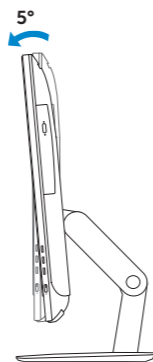

Ajutor și asistență Dell | Dell Yardım ve Destek

SupportAssist Check and update your computer

Verificați și actualizați computerul
Bilgisayarınızı kontrol edin ve güncellemeleri yapın

Tilt

Înclinare | Eğim

Articulating stand

Suport cu articulație | Konumlayıcı stand

Pedestal stand

Suport tip piedestal | Sabit stand

Features

Caracteristici | Özellikler

1. Right microphone (touch screen)
2. Right microphone (non-touch screen)
3. Camera-status light
4. Camera
5. Left microphone (non-touch screen)
6. Left microphone (touch screen)
7. Media-card reader
8. USB 3.0 ports (2)
9. Headset port
10. Service Tag label
11. Power-adaptor port
12. Network port
13. USB 2.0 ports (4)
14. HDMI-in port
15. HDMI-out port
16. Audio-out port
17. Power button
18. Screen-off button
19. Brightness-control buttons (2)
20. Optical drive (optional)
1. Sağ mikrofon (dokunmatik ekran)
2. Sağ mikrofon (dokunmatik olmayan ekran)
3. Kamera durum ışığı
4. Kamera
5. Sol mikrofon (dokunmatik olmayan ekran)
6. Sol mikrofon (dokunmatik ekran)
7. Ortam kartı okuyucu
8. USB 3.0 bağlantı noktaları (2)
9. Mikrofonlu kulaklık bağlantı noktası
10. Servis Etiketi
11. Güç adaptörü bağlantı noktası
12. Ağ bağlantı noktası
13. USB 2.0 bağlantı noktaları (4)
14. HDMI-giriş bağlantı noktası
15. HDMI-çıkış bağlantı noktası
16. Ses çıkışı bağlantı noktası
17. Güç düğmesi
18. Ekran kapatma düğmesi
19. Parlaklık denetimi düğmeleri (2)
20. Optik sürücü (isteğe bağlı)