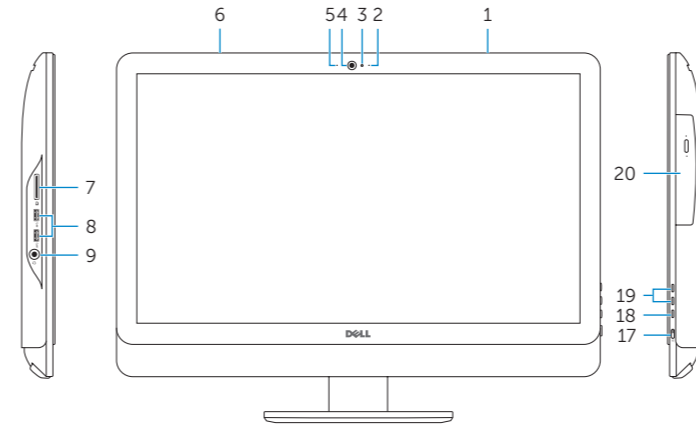

Articulating stand

Suport cu articulație | Konumlayıcı stand

Pedestal stand

Suport tip piedestal | Sabit stand

Features

Caracteristici | Özellikler

1. Right microphone (touch screen)
2. Right microphone (non-touch screen)
3. Camera-status light
4. Camera
5. Left microphone (non-touch screen)
6. Left microphone (touch screen)
7. Media-card reader
8. USB 3.0 ports (2)
9. Headset port
10. Service Tag label
11. Power-adaptor port
12. Network port
13. USB 2.0 ports (4)
14. HDMI-in port
15. HDMI-out port
16. Audio-out port
17. Power button
18. Screen-off button
19. Brightness-control buttons (2)
20. Optical drive (optional)
1. Sağ mikrofon (dokunmatik ekran)
2. Sağ mikrofon (dokunmatik olmayan ekran)
3. Kamera durum ışığı
4. Kamera
5. Sol mikrofon (dokunmatik olmayan ekran)
6. Sol mikrofon (dokunmatik ekran)
7. Ortam kartı okuyucu
8. USB 3.0 bağlantı noktaları (2)
9. Mikrofonlu kulaklık bağlantı noktası
10. Servis Etiketi
11. Güç adaptörü bağlantı noktası
12. Ağ bağlantı noktası
13. USB 2.0 bağlantı noktaları (4)
14. HDMI-giriş bağlantı noktası
15. HDMI-çıkış bağlantı noktası
16. Ses çıkışı bağlantı noktası
17. Güç düğmesi
18. Ekran kapatma düğmesi
19. Parlaklık denetimi düğmeleri (2)
20. Optik sürücü (isteğe bağlı)

1. Microfon dreapta (ecran tactil)
2. Microfon dreapta (ecran fără funcție tactilă)
3. Indicator luminos de stare a camerei
4. Cameră
5. Microfon stânga (ecran fără funcție tactilă)
6. Microfon stânga (ecran tactil)
7. Cititor de cartele de stocare
8. Porturi USB 3.0 (2)
9. Port pentru cască
10. Etichetă de service
11. Port pentru adaptorul de alimentare
12. Port de rețea
13. Porturi USB 2.0 (4)
14. Port intrare HDMI
15. Port ieșire HDMI
16. Port ieșire audio
17. Buton de alimentare
18. Buton de oprire a ecranului
19. Butoane de control al luminozității (2)
20. Unitate optică (opțională)