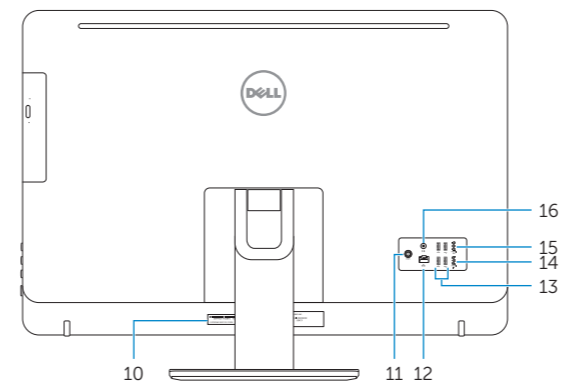

Articulating stand

Suport cu articulație | Konumlayıcı stand

Pedestal stand

Suport tip piedestal | Sabit stand

Features

Caracteristici | Özellikler

1. Right microphone (touch screen)
2. Right microphone (non-touch screen)
3. Camera-status light
4. Camera
5. Left microphone (non-touch screen)
6. Left microphone (touch screen)
7. Media-card reader
8. USB 3.0 ports (2)
9. Headset port
10. Service Tag label
11. Power-adaptor port
12. Network port
13. USB 2.0 ports (4)
14. HDMI-in port
15. HDMI-out port
16. Audio-out port
17. Power button
18. Screen-off button
19. Brightness-control buttons (2)
20. Optical drive (optional)
1. Sağ mikrofon (dokunmatik ekran)
2. Sağ mikrofon (dokunmatik olmayan ekran)
3. Kamera durum ışığı
4. Kamera
5. Sol mikrofon (dokunmatik olmayan ekran)
6. Sol mikrofon (dokunmatik ekran)
7. Ortam kartı okuyucu
8. USB 3.0 bağlantı noktaları (2)
9. Mikrofonlu kulaklık bağlantı noktası
10. Servis Etiketi
11. Güç adaptörü bağlantı noktası
12. Ağ bağlantı noktası
13. USB 2.0 bağlantı noktaları (4)
14. HDMI-giriş bağlantı noktası
15. HDMI-çıkış bağlantı noktası
16. Ses çıkışı bağlantı noktası
17. Güç düğmesi
18. Ekran kapatma düğmesi
19. Parlaklık denetimi düğmeleri (2)
20. Optik sürücü (isteğe bağlı)

1. Microfon dreapta (ecran tactil)
2. Microfon dreapta (ecran fără funcție tactilă)
3. Indicator luminos de stare a camerei
4. Cameră
5. Microfon stânga (ecran fără funcție tactilă)
6. Microfon stânga (ecran tactil)
7. Cititor de cartele de stocare
8. Porturi USB 3.0 (2)
9. Port pentru cască
10. Etichetă de service
11. Port pentru adaptorul de alimentare
12. Port de rețea
13. Porturi USB 2.0 (4)
14. Port intrare HDMI
15. Port ieșire HDMI
16. Port ieșire audio
17. Buton de alimentare
18. Buton de oprire a ecranului
19. Butoane de control al luminozității (2)
20. Unitate optică (opțională)