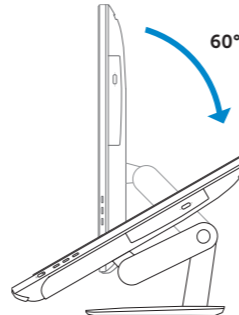

Ajutor și asistență Dell | Dell Yardım ve Destek

SupportAssist Check and update your computer

Verificați și actualizați computerul
Bilgisayarınızı kontrol edin ve güncellemeleri yapın

Tilt

Înclinare | Eğim

Articulating stand

Suport cu articulație | Konumlayıcı stand

Pedestal stand

Suport tip piedestal | Sabit stand

Features

Caracteristici | Özellikler

1. Right microphone (touch screen)
2. Right microphone (non-touch screen)
3. Camera-status light
4. Camera
5. Left microphone (non-touch screen)
6. Left microphone (touch screen)
7. Media-card reader
8. USB 3.0 ports (2)
9. Headset port
10. Service Tag label
11. Power-adaptor port
12. Network port
13. USB 2.0 ports (4)
14. HDMI-in port
15. HDMI-out port
16. Audio-out port
17. Power button
18. Screen-off button
19. Brightness-control buttons (2)
20. Optical drive (optional)
1. Sağ mikrofon (dokunmatik ekran)
2. Sağ mikrofon (dokunmatik olmayan ekran)
3. Kamera durum ışığı
4. Kamera
5. Sol mikrofon (dokunmatik olmayan ekran)
6. Sol mikrofon (dokunmatik ekran)
7. Ortam kartı okuyucu
8. USB 3.0 bağlantı noktaları (2)
9. Mikrofonlu kulaklık bağlantı noktası
10. Servis Etiketi
11. Güç adaptörü bağlantı noktası
12. Ağ bağlantı noktası
13. USB 2.0 bağlantı noktaları (4)
14. HDMI-giriş bağlantı noktası
15. HDMI-çıkış bağlantı noktası
16. Ses çıkışı bağlantı noktası
17. Güç düğmesi
18. Ekran kapatma düğmesi
19. Parlaklık denetimi düğmeleri (2)
20. Optik sürücü (isteğe bağlı)